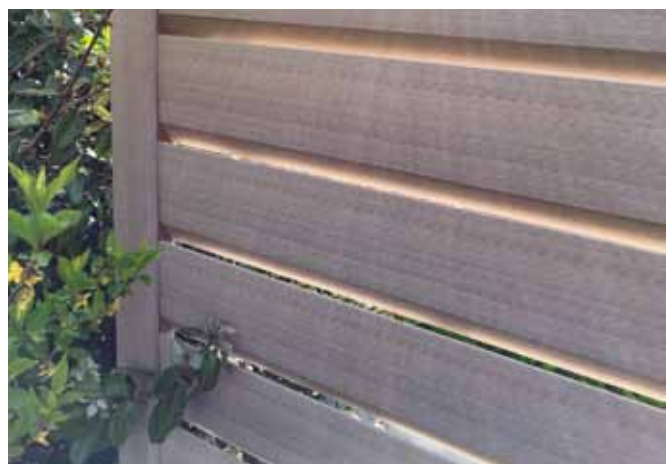

CLÔTUR'EL

la clôture au naturel

L'ASPECT DU BOIS SANS ENTRETIEN

Composé à 60 % de cosses de riz, ce matériau convient particulièrement bien au plein air où s'exercent des facteurs agressifs (météo, environnement, température) et se distingue par un écobilan particulièrement favorable.

- Matériau contemporain
- Matériau 100% recyclable
- Imperméable
- Imputrescible
- Sans gonflement, sans fissures, sans éclatement
- Aspect noble du bois sans les contraintes d'entretien