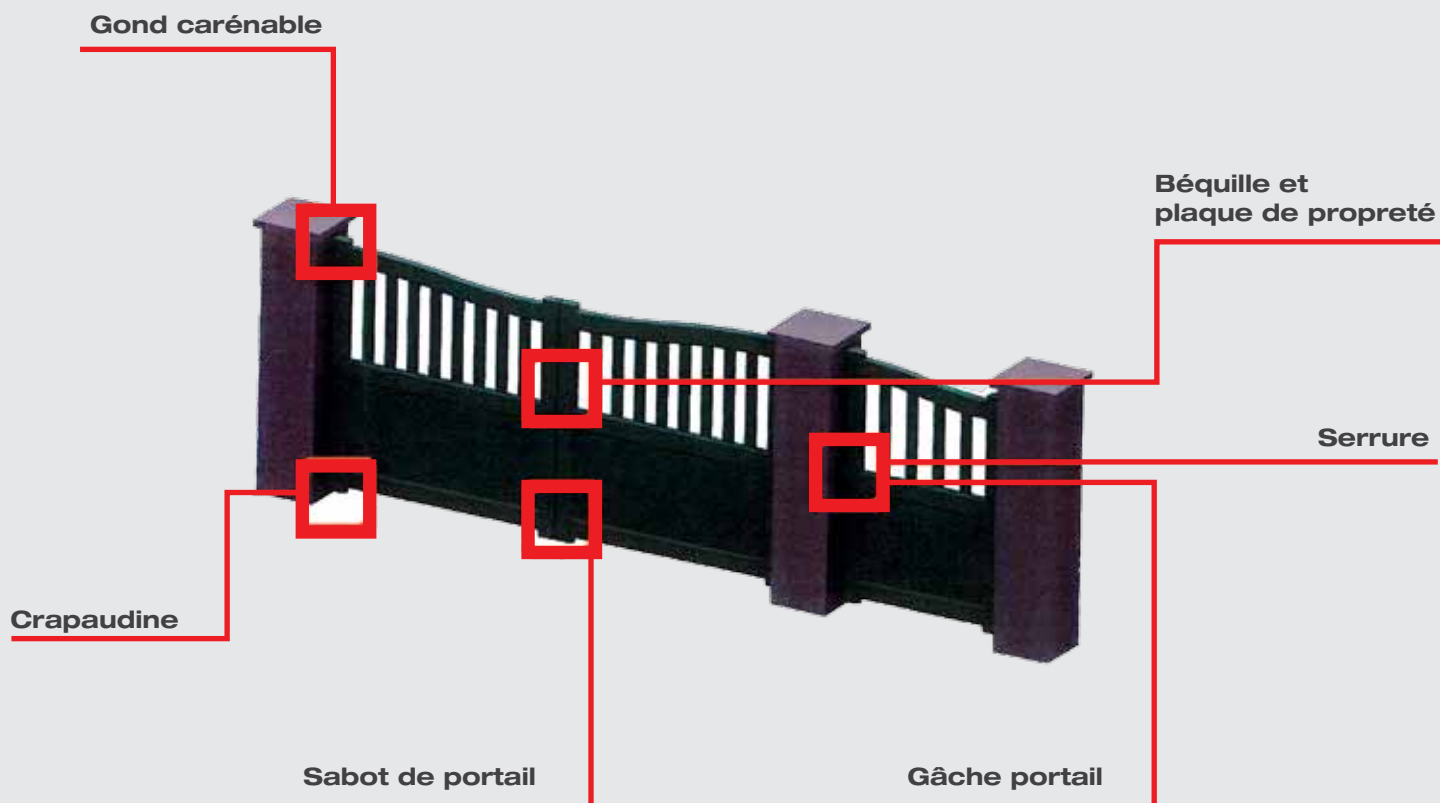

## CADRE ALUMINIUM APPARENT : SIMPLE ET EFFICACE

- Structure 120 x 28 fixé sur un cadre aluminium blanc apparent 50 x 30 avec barreaux fixés en applique
- 1 traverse/vtl pour motorisation tube aluminium apparent 50x30
- Serrure inoxydable cylindre (3clés) laiton nickelé béquille double plaque laquée blanc
- Gâche blanche et sabot de portail automatique réglable
- Gond carénable pivot de 12 et crapaudine embase cupro-aluminium

- Cadre aluminium apparent
- Aucune équerre dans les angles
- Régulateur de pente
- Serrure en applique uniquement pour ce modèle
- Gâche électrique...

## LES FORMES

Droit

Biais

Bombé

Chapeau de gendarme

Biais inversé

Cintré

Chapeau de gendarme inversé

# LE PORTAIL

Battant pvc plein  
panneau tricellulaire

Battant pvc mixte  
panneau tricellulaire,  
haut barreaux verticaux

Coulissant pvc plein

Coulissant pvc mixte  
panneau tricellulaire  
haut barreaux verticaux