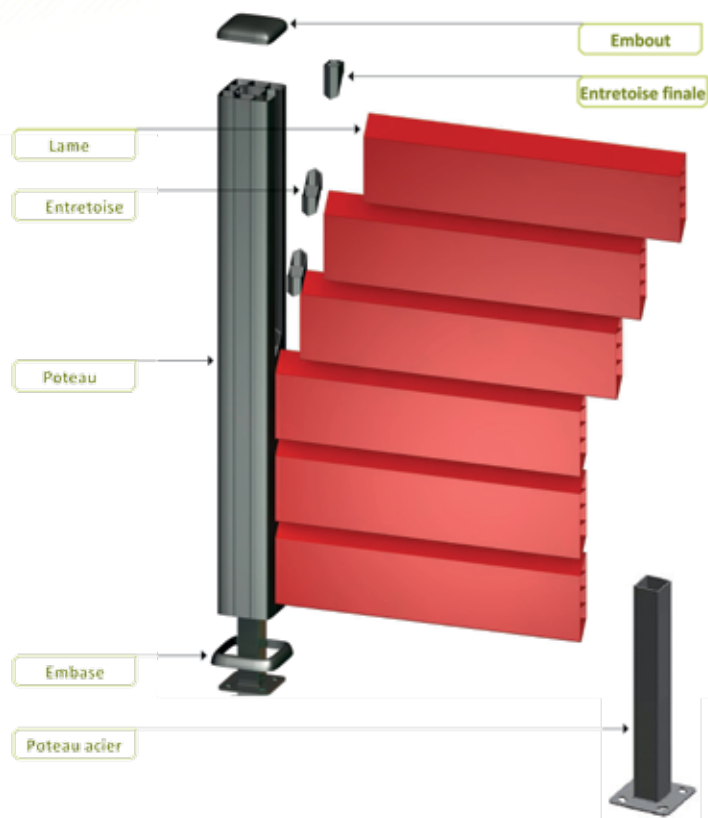

LES CLÔTURES

DÉLIMITER EN TOUTE SIMPLICITÉ

Pleine, ajourée, semi ajourée, la clôture PVC est rapide à poser grâce à une entretoise réversible brevetée permettant un montage simplifié et personnalisé.

LE BRISE VUE AVEC POTEAU PVC

- Entretien facile
- Installation simple
- Résiste aux intempéries, au gel et à l'air marin
- Matériau imputrescible et 100% recyclable

Poteau multi départ

Poteau 3 départs 90 x 90 cm. Distance maximum à dos de poteau 1500 mm. À sceller sur un muret ou dans le sol avec plot béton.

Embout diamant

90 x 90 cm

Embase poteau

90 x 90 cm

Lame biseauté

160 x 30 cm.