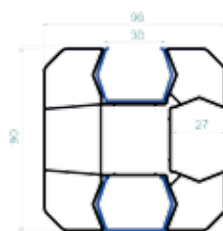

LES CLÔTURES

DÉLIMITER EN TOUTE SIMPLICITÉ

Pleine, ajourée, semi ajourée, la clôture PVC est rapide à poser grâce à une entretoise réversible brevetée permettant un montage simplifié et personnalisé.

LE BRISE VUE AVEC POTEAU PVC

- Entretien facile
- Installation simple
- Résiste aux intempéries, au gel et à l'air marin
- Matériau imputrescible et 100% recyclable

Poteau multi départ

Poteau 3 départs 90 x 90 cm. Distance maximum à dos de poteau 1500 mm. À sceller sur un muret ou dans le sol avec plot béton.