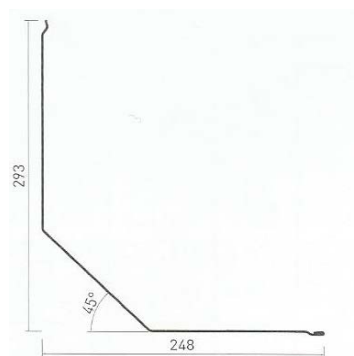

#### COFFRE

300 mm

**Haut**

**Bas**

Coloris standards :

Blanc, Gris AS, Beige clair, Marron, Gris clair, Crème, Gris anthracite, Vert 6021