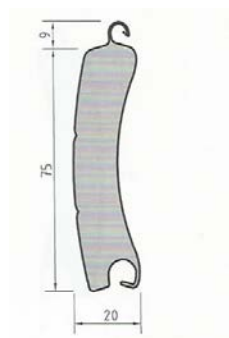

VOLETS 34

PORTE DE GARAGE ENROULABLE MONOBLOC

COFFRE

300 mm

Haut

Bas

Coloris standards :

Blanc, Gris AS, Beige clair, Marron, Gris clair, Crème, Gris anthracite, Vert 6021

LAME 75/9

Coloris standards :

Blanc, Marron, Gris clair, Gris AS, Crème, Beige clair,

Gris anthracite, Vert 6021

COULISSE