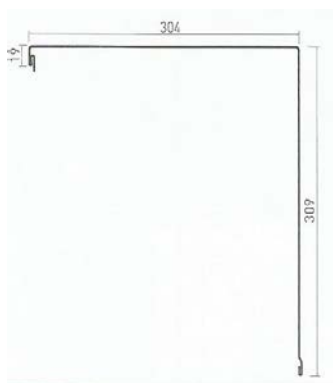

#### COFFRE

300 mm

**Haut**

**Bas**

Coloris standards :

Blanc, Gris AS, Beige clair, Marron, Gris clair, Crème, Gris anthracite, Vert 6021