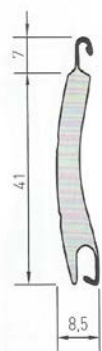

## TRADITIONNEL EXPRESS ALUMINIUM LAME DE 41 mm

### LAME 41/8.5