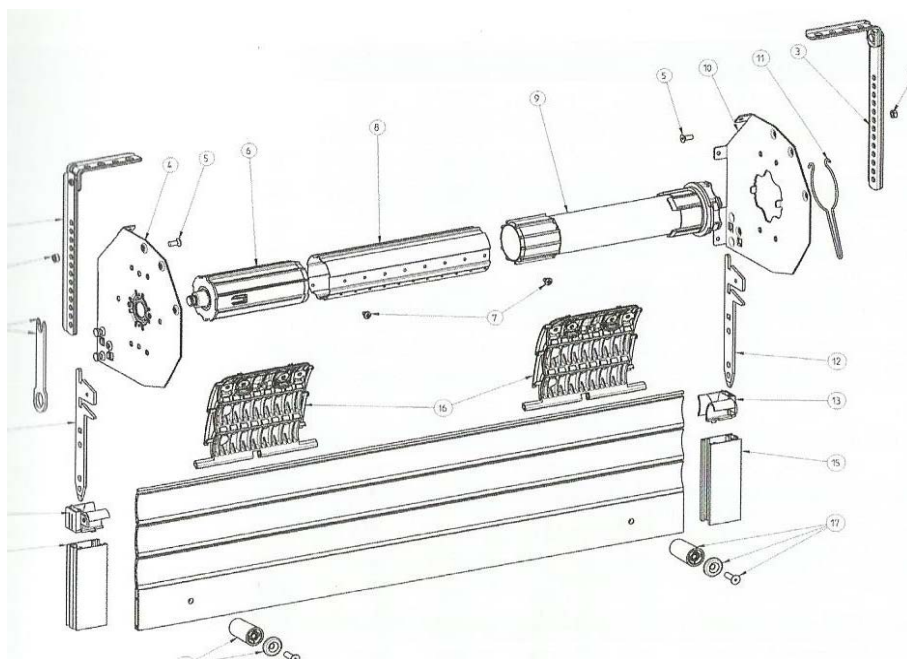

## TRADITIONNEL EXPRESS ALUMINIUM LAME DE 41 mm

### LAME 41/8.5