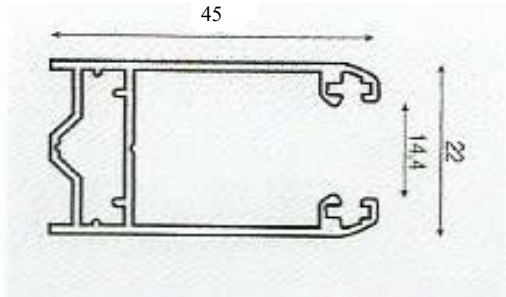

COULISSE

LAME FINALE EXTRUDEE

VERROU