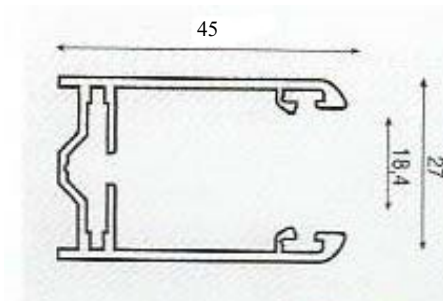

VOLETS 34

TRADITIONNEL EXPRESS ALUMINIUM LAME DE 55 mm

LAME 54/13.5 (jusqu'à 3600 de large)

Coloris disponibles

- Blanc
- Marron
- Gris
- Gris AS
- Crème
- Beige
- Gris anthracite
- Vert 6021

COULISSE

LAME FINALE EXTRUDEE