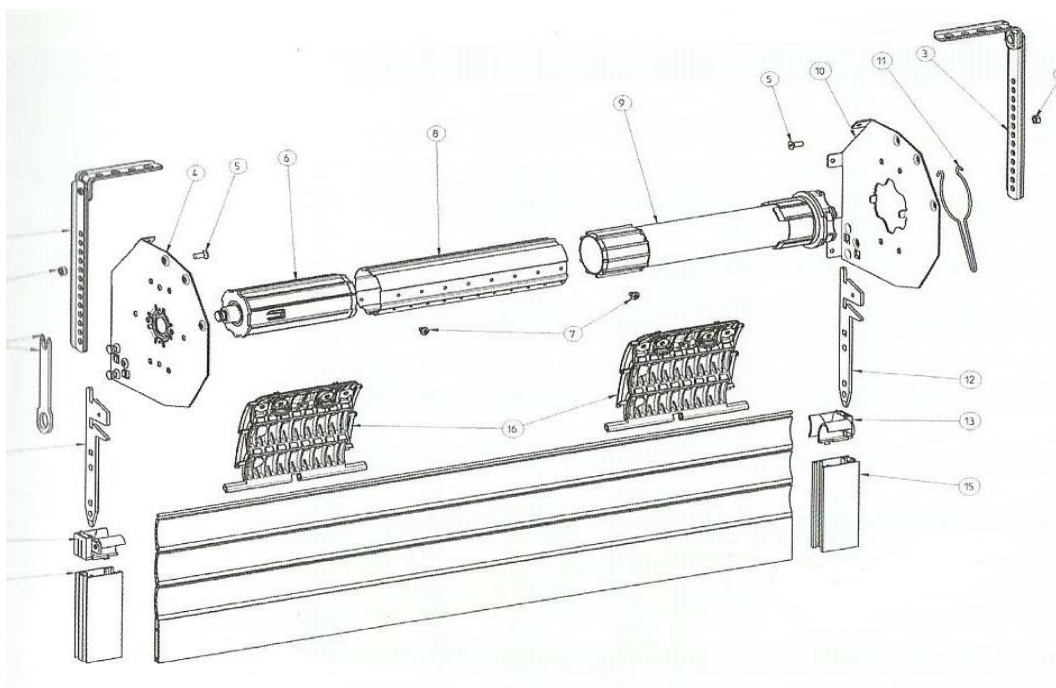

VOLETS 34

TRADITIONNEL EXPRESS ALUMINIUM LAME DE 55 mm

LAME 54/13.5 (jusqu'à 3600 de large)

Coloris disponibles

- Blanc
- Marron
- Gris
- Gris AS
- Crème
- Beige
- Gris anthracite
- Vert 6021

COULISSE

LAME FINALE EXTRUDEE

VERROU CLICKSUR 2 MAILLONS