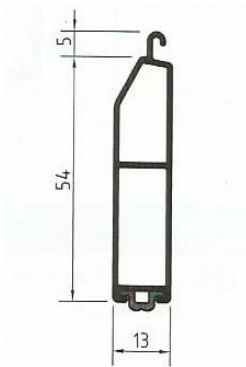

VOLETS 34

TRADITIONNEL EXPRESS ALUMINIUM LAME DE 55 mm

LAME 54/13.5 (jusqu'à 3600 de large)

Coloris disponibles

- Blanc
- Marron
- Gris
- Gris AS
- Crème
- Beige
- Gris anthracite
- Vert 6021

COULISSE

LAME FINALE EXTRUDEE