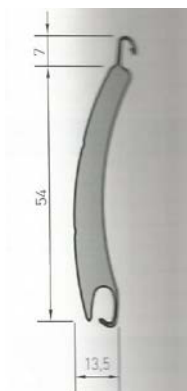

VOLETS 34

TRADITIONNEL EXPRESS ALUMINIUM LAME DE 55 mm

LAME 54/13.5 (jusqu'à 3600 de large)

Coloris disponibles

- Blanc
- Marron
- Gris
- Gris AS
- Crème
- Beige
- Gris anthracite
- Vert 6021

COULISSE

LAME FINALE EXTRUDEE

VERROU CLICKSUR 2 MAILLONS